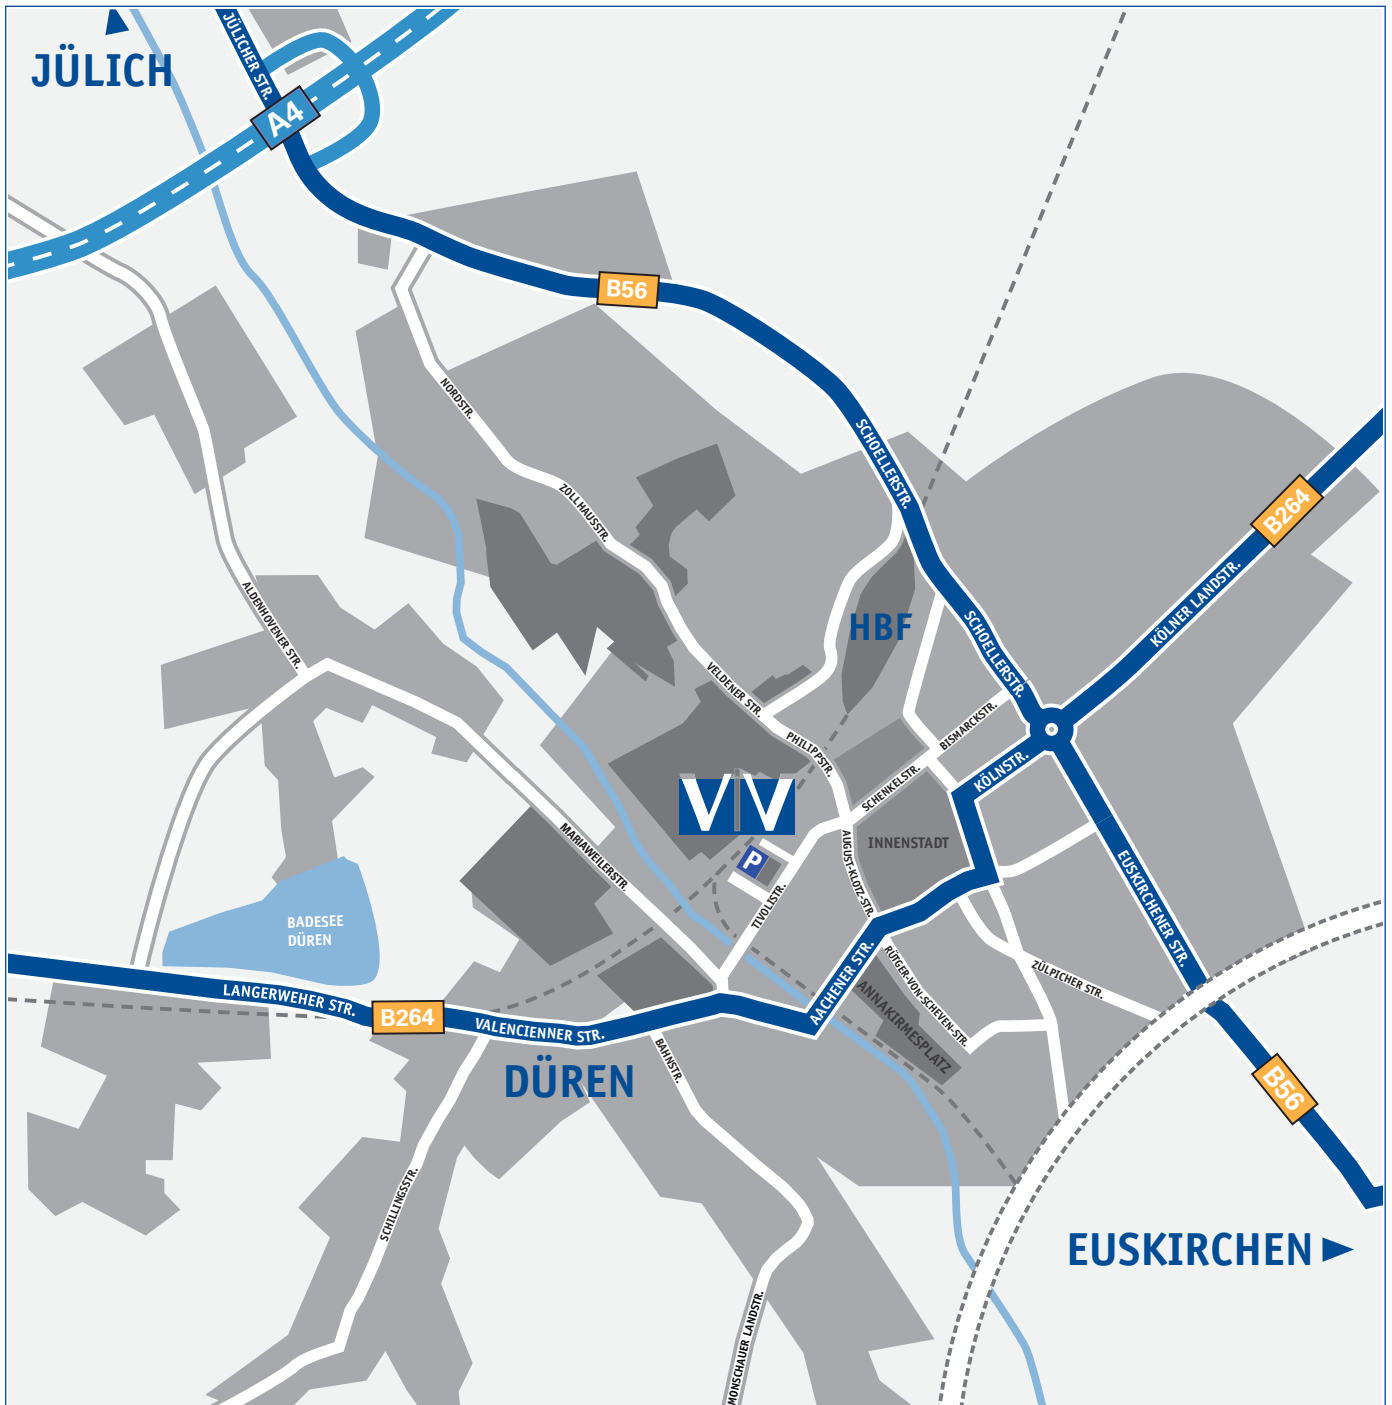

VIV-ANFAHRTSKARTE

Ihr Weg zu den Vereinigten Industriverbänden

1. Über die Autobahn

Sie kommen von der **A4**. > Bei Abfahrt (7) Düren wechseln Sie auf die **B56** in Richtung Düren. > Dieser Straße folgen Sie ca. 4,5 km. > Weiter mit 2.

Von Jülich

Folgen Sie der **B56** bis Düren, Schoellerstraße. > Weiter mit 2.

Von Euskirchen

Folgen Sie der **B56** bis Düren, Euskirchener Straße. > Den Kreisverkehr verlassen Sie an der 5. Ausfahrt auf die **B256/Kölnstraße**. > Biegen Sie rechts auf die Schützenstraße. > Biegen Sie links auf den Wirteltorplatz. > Fahren Sie geradeaus auf die Schenkelstraße. > Weiter mit 3.

2. Biegen Sie rechts auf die **Bismarckstraße**. > Von hier aus fahren Sie geradeaus auf die **Schenkelstraße**. > Weiter mit 3.

3. Fahren Sie geradeaus auf die **Tivolistraße**. > Von dort können Sie auf den Parkplatz der VIV einbiegen, Hausnummer 76.