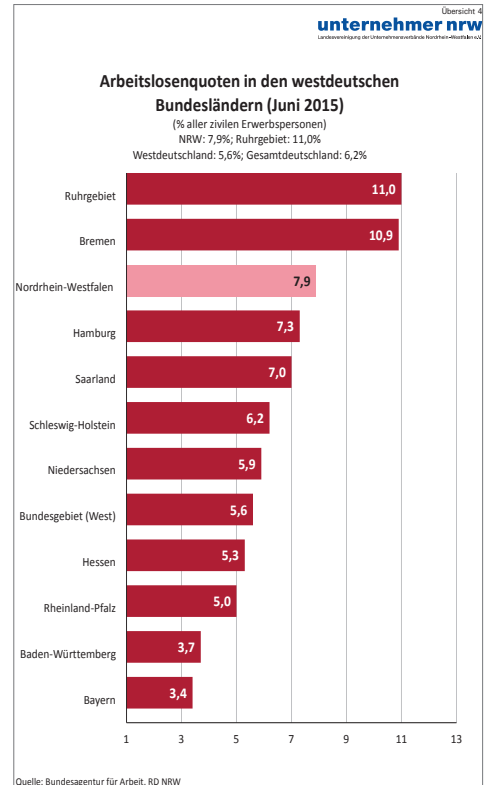

Kurz notiert

(So)

Visitenkartenparty 2015 – Jetzt anmelden

Persönliche Kontakte und Networking sind wichtige Erfolgsfaktoren für Unternehmen. Die Visitenkartenparty der Wirtschaftsförderung Kreis Düren bietet dafür den geeigneten Rahmen. Hier können sich Unternehmen miteinander vernetzen und auf diese Weise Synergieeffekte der regionalen Wirtschaft nutzen.

Die diesjährige Visitenkartenparty findet am **23. September 2015**, 18.30 - 23.00 Uhr, im Technologiezentrum Jülich, statt.

Neben interessanten Gesprächspartnern und neuen Kontakten locken eine Tombola mit attraktiven Preisen, leckere Cocktails sowie ein Business-Speed-Dating.

Eine Anmeldung ist ab sofort möglich: www.visitenkartenparty-2015.de.

Die Gebühr beträgt 25 Euro inkl. MwSt. (Dü)